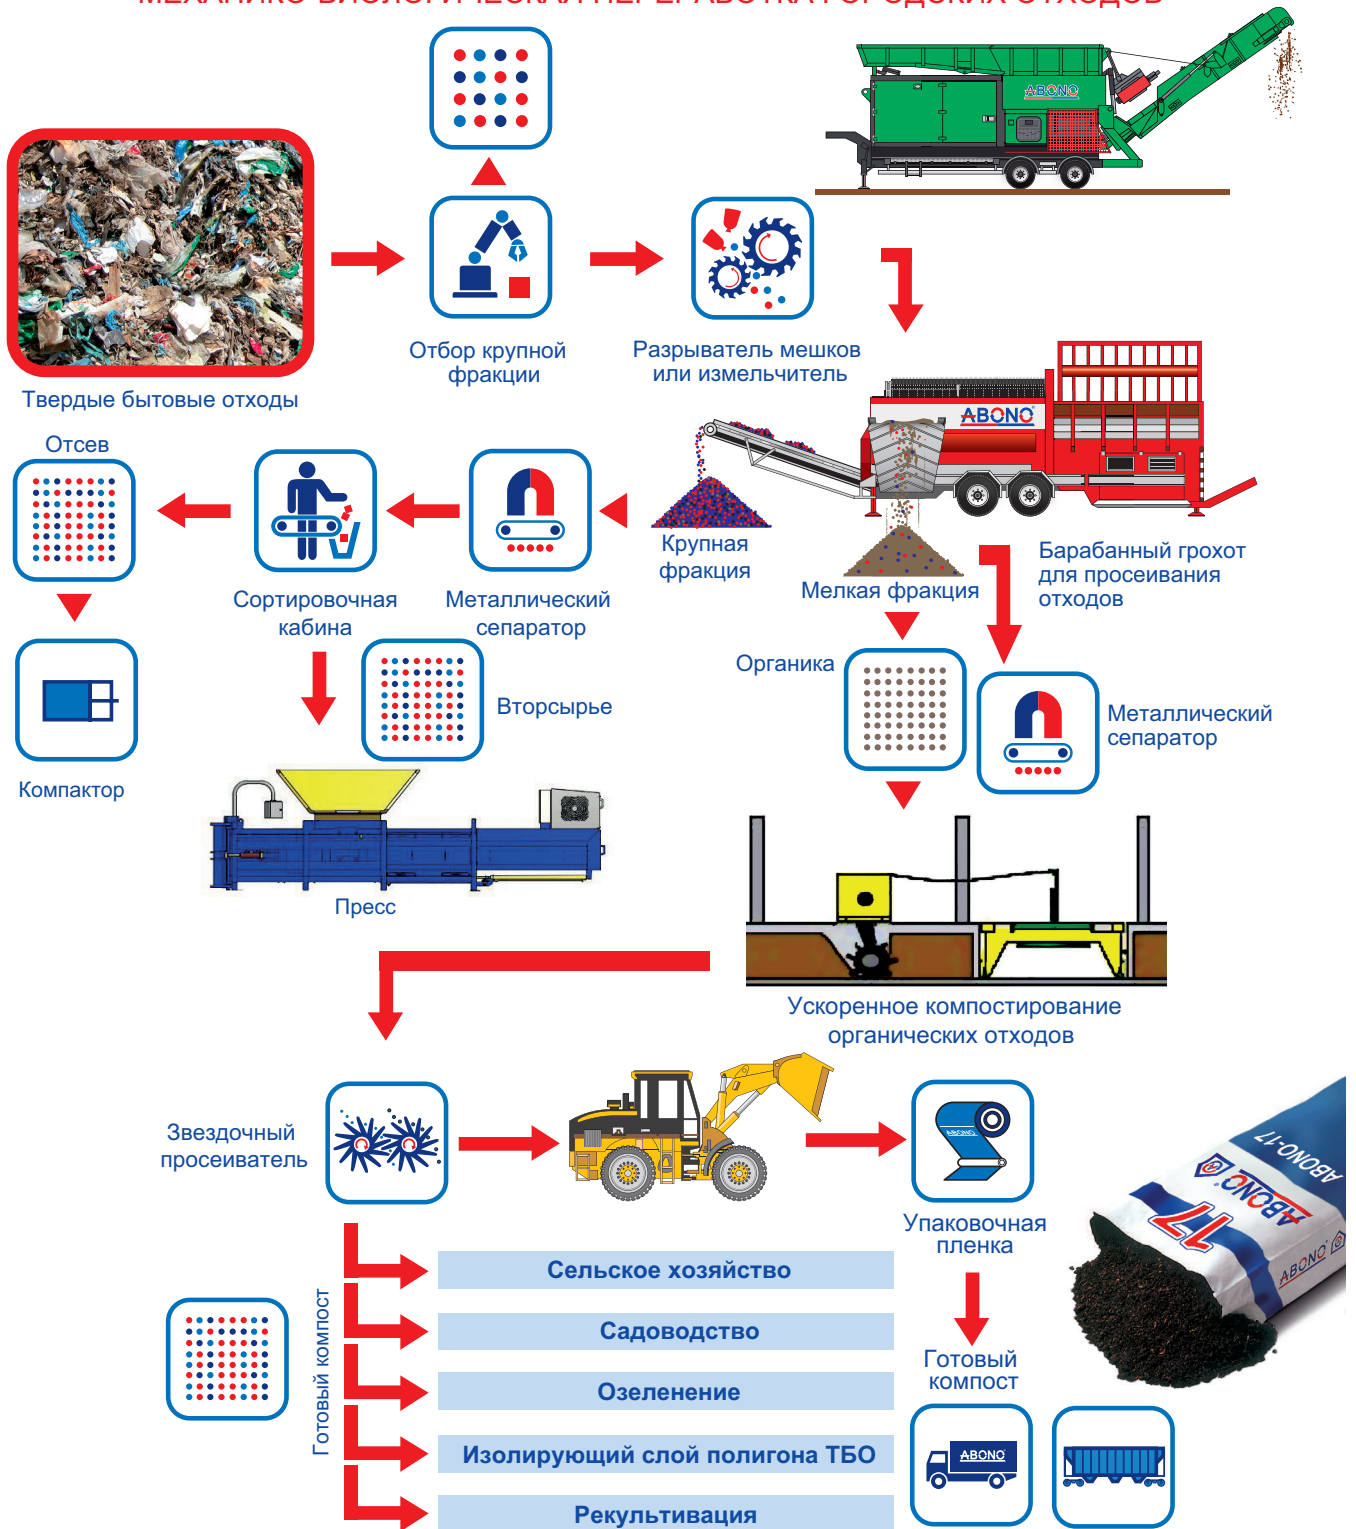

# УСКОРЕННОЕ КОМПСТИРОВАНИЕ

## Система компстирования АВОНО®

МЕХАНИКО-БИОЛОГИЧЕСКАЯ ПЕРЕРАБОТКА ГОРОДСКИХ ОТХОДОВ

**ABONO®**  
Waste Management Systems